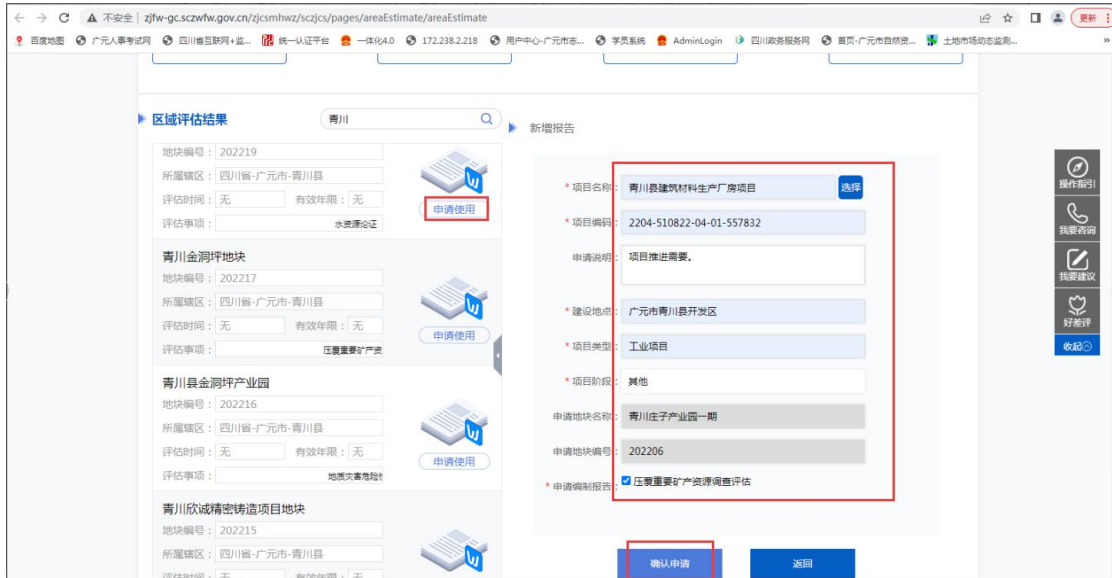

五、申请完成后，等待项目所在区域评估主管部门审核，审核通过后，在“工程建设项目中介服务”页面点击登录的用户名进入“我的委托机构服务空间”，点击“中介服务”→“区域评估成果”→“查看成果”→点击“下载”→下载完成即可。