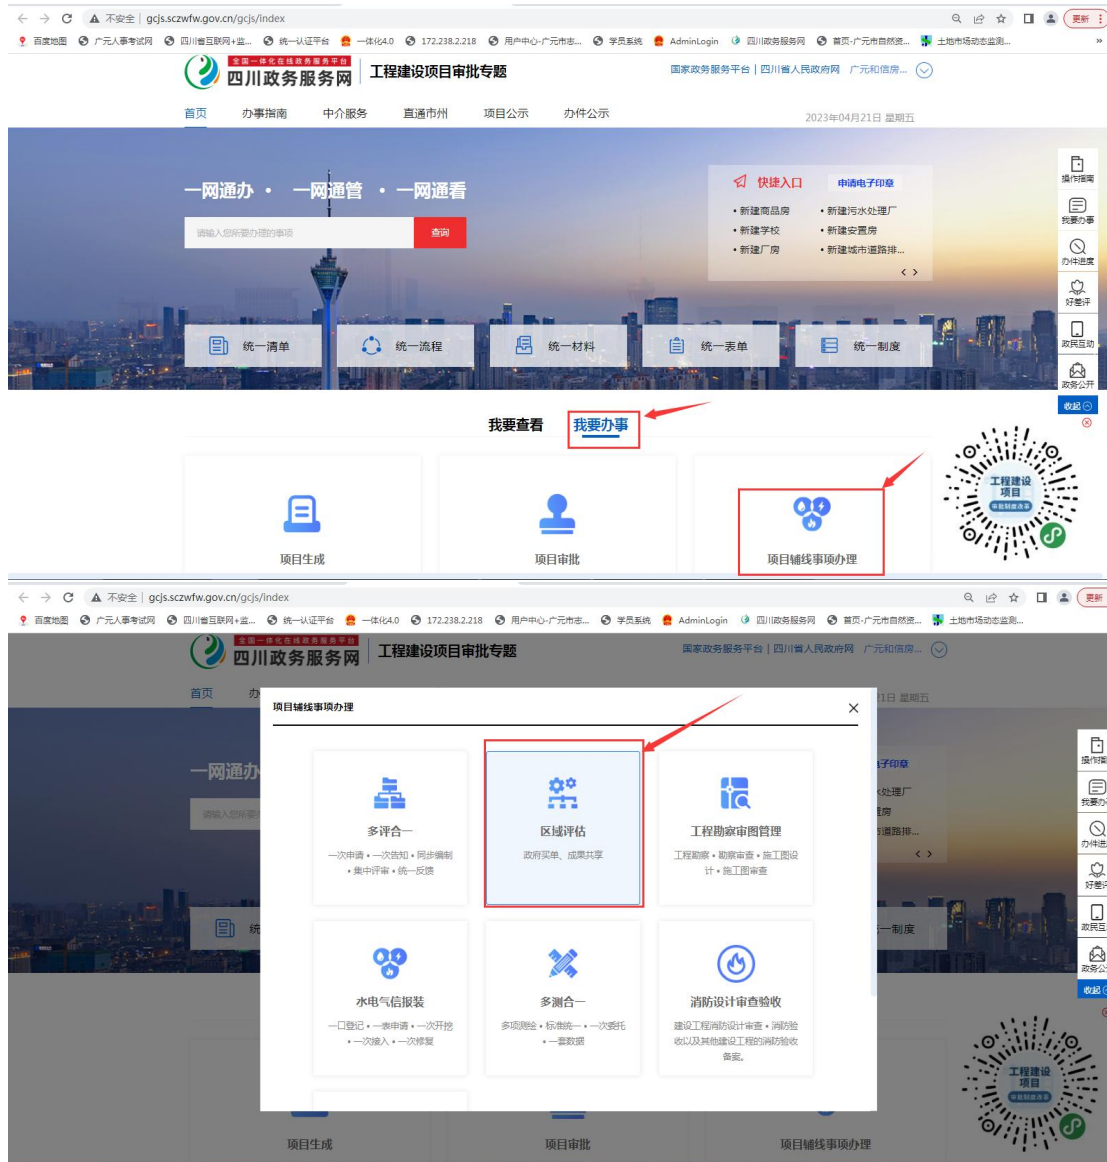

广元市区域评估成果免费下载指南

一、运行环境及登录

(一) 运行环境

网络环境：互联网；

操作系统：Windows7 或更高版本操作系统；

浏览器版本：支持谷歌（版本 61.0.3 以上）、火狐、360 浏览器。

(二) 登录

登录地址：

<http://www.sczfw.gov.cn/?areaCode=510000000000>，点击“登录”，输入账号密码，再点击“登录”按钮进入系统。

二、登录后在四川政务服务网首页点击“工程建设项目审批”，进入工程建设项目审批专题页面。

三、在工程建设项目审批专题页面点击“我要办事”→“项目辅线事项办理”→“区域评估”。

四、在区域评估页面点击“登录”→重新返回区域评估页面→输入项目所在地→选择申请项目→填写相关信息→点击“确认申请”。

区域评估

是指在各类开发区、工业园区、新区和其他有条件的区域，推行由政府或者园区管委会统一组织对压覆重要矿产资源、环境影响评价、节能评价、地质灾害危险性评估、地震安全性评价、水资源论证等评估评价事项实行区域评估。

区域评估结果

所属镇区: 四川省-广元市-青川县

评估时间: 无 有效年限: 无

评估事项: 产资源调查评价

青川县金洞坪产业园

地块编号: 202216